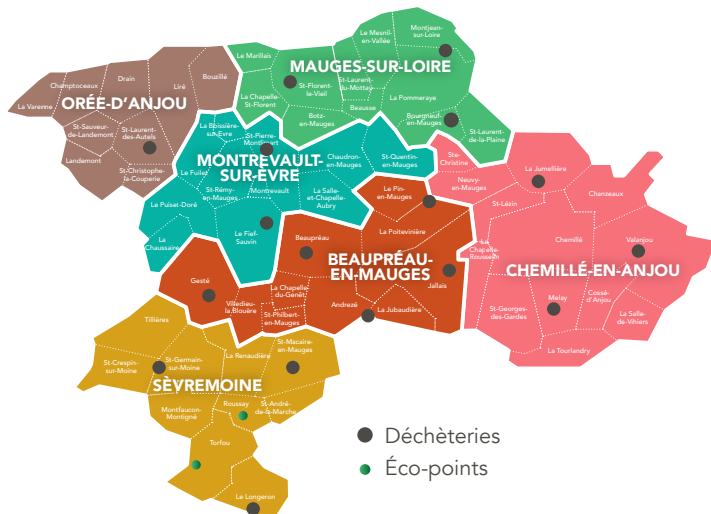

DÉCHÈTERIES

Les déchèteries de Montrevault-sur-Èvre et alentours

Pour les particuliers

Le Service Déchets de Mauges Communauté compte 17 déchèteries et 2 éco-points.

Ces sites sont accessibles à l'aide d'une carte à demander au Service Déchets.

Ils accueillent les dépôts de différents types de déchets tels que les gravats, le mobilier, les déchets dangereux...

	Lundi	Mardi	Mercredi	Jeudi	Vendredi	Samedi
Le Fief-Sauvin Lieu-dit La Carrière d'Abriard Route de Montrevault	15h à 17h		10h à 12h		15h à 17h	10h à 12h 15h à 17h
Saint-Pierre-Montlimart ZI La Paganne	10h à 12h 14h à 17h30	14h à 17h30	14h à 17h30	14h à 17h30	14h à 17h30	9h à 12h 14h à 17h30
Beaupréau ZA Dyna Ouest	9h à 12h 14h à 17h30	14h à 17h30	14h à 17h30	14h à 17h30	14h à 17h30	9h à 12h 14h à 17h30
Gesté Lieu-dit Le Moulin à Trèfles	9h à 12h		14h à 17h		14h à 17h	9h à 12h 14h à 17h
La Poitevine Lieu-dit Bois Archambaud	9h à 12h		15h à 17h		15h à 17h	9h à 12h 14h à 17h
Bourgneuf-en-Mauges Lieu-dit La Boiverie Route de Saint-Quentin-en-Mauges	9h à 12h		14h à 17h		14h à 17h	9h à 12h
Saint-Laurent-des-Autels ZA Le Pâtis	9h à 12h 14h à 17h30	14h à 17h30	14h à 17h30	14h à 17h30	14h à 17h30	9h à 12h 14h à 17h30