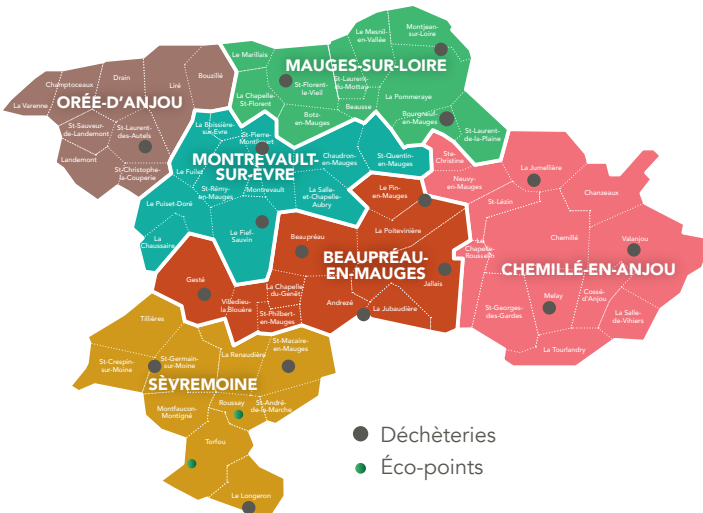

DÉCHÈTERIES

Les déchèteries de Sèvremoine

Pour les particuliers

Le Service Déchets de Mauges Communauté compte 17 déchèteries et 2 éco-points. Ces sites accueillent les dépôts de différents types de déchets tels que les gravats, le mobilier, les déchets dangereux...

	Lundi	Mardi	Mercredi	Jeudi	Vendredi	Samedi
Le Longeron Route de Saint-Aubin-des-Ormeaux	14h à 17h30				14h à 17h30	9h à 12h 14h à 17h30
Saint-Germain-sur-Moine Lieu-dit Le Haut Fief	9h à 12h 14h à 17h30				14h à 17h30	9h à 12h 14h à 17h30
Saint-Macaire-en-Mauges Lieu-dit Le Bois Girard	14h à 17h30	14h à 17h30	14h à 17h30	14h à 17h30	14h à 17h30	9h à 12h 14h à 17h30
ÉCO-POINTS						
● Roussay Route de la Romagne	9h à 12h					14h à 17h30
● Torfou Rue du Lieutenant Bouvier	14h à 17h30					9h à 12h