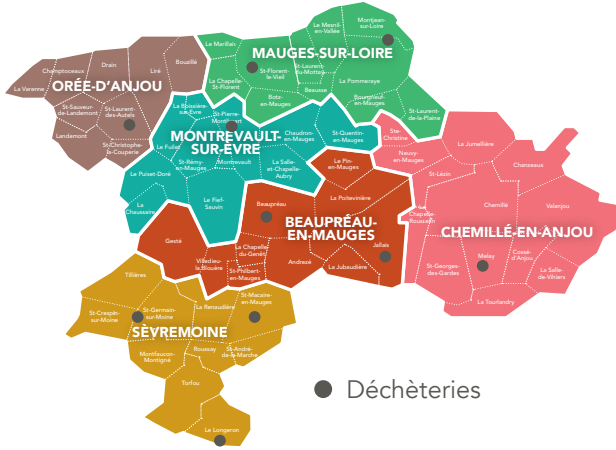

## Les déchèteries accessibles aux professionnels

	Lundi	Mardi	Mercredi	Jeudi	Vendredi	Samedi
<b>BEAUPRÉAU</b> Rue Pasteur - ZA Dyna Ouest	9h à 12h 14h à 17h30	14h à 17h30	14h à 17h30	14h à 17h30	14h à 17h30	9h à 12h 14h à 17h30
<b>JALLAIS</b> ZA La Pierre Blanche	9h à 12h 14h à 17h30	14h à 17h30	14h à 17h30		14h à 17h30	9h à 12h 14h à 17h30
<b>MELAY</b> Lieu-dit La Haute Brosse	9h à 12h30 14h à 17h30	14h à 17h30	14h à 17h30	14h à 17h30	14h à 17h30	9h à 17h30
<b>MONTJEAN-SUR-LOIRE</b> Lieu-dit Le Petit Lapin	9h à 12h 14h à 17h30	14h à 17h30	14h à 17h30	14h à 17h30	14h à 17h30	9h à 12h 14h à 17h30
<b>SAINT-FLORENT-LE-VIEIL</b> ZA Ribotte	14h à 17h		9h à 12h		9h à 12h	9h à 12h 14h à 17h
<b>SAINT-PIERRE-MONTLIMART</b> ZI La Paganne	9h à 12h 14h à 17h30	14h à 17h30	14h à 17h30		9h à 12h 14h à 17h30	9h à 12h 14h à 17h30
<b>SAINT-LAURENT-DES-AUTELS</b> ZA Le Pâtis	9h à 12h 14h à 17h30	14h à 17h30	14h à 17h30	14h à 17h30	9h à 12h 14h à 17h30	9h à 17h30
<b>LE LONGERON</b> Route de Saint-Aubin-des-Ormeaux	14h à 17h30				14h à 17h30	9h à 12h 14h à 17h30
<b>SAINT-GERMAIN-SUR-MOINE</b> ZA Val de Moine	9h à 12h 14h à 17h30		14h à 17h30	14h à 17h30	14h à 17h30	9h à 12h 14h à 17h30
<b>SAINT-MACAIRE-EN-MAUGES</b> Lieu-dit Le Bois Girard	14h à 17h30	14h à 17h30	14h à 17h30	14h à 17h30	14h à 17h30	9h à 12h 14h à 17h30