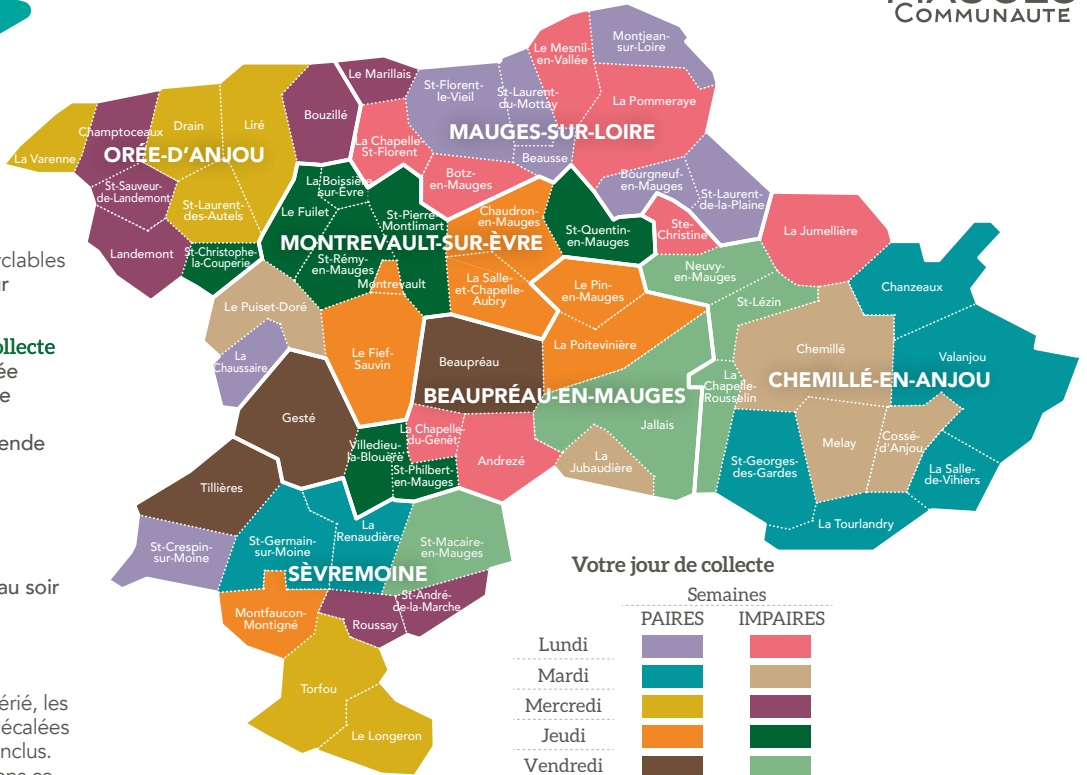

Pour connaître votre jour de collecte

- Repérez la couleur associée à votre commune déléguée sur la carte ci-contre
- Référez-vous ensuite à la légende ou au calendrier

Pensez à sortir vos bacs et/ou sacs uniquement la veille au soir de votre collecte.

Lors d'une semaine avec un jour férié, les collectes à partir de ce jour sont décalées d'une journée jusqu'au samedi inclus.

Les jours de collecte indiqués dans ce calendrier tiennent déjà compte des décalages.