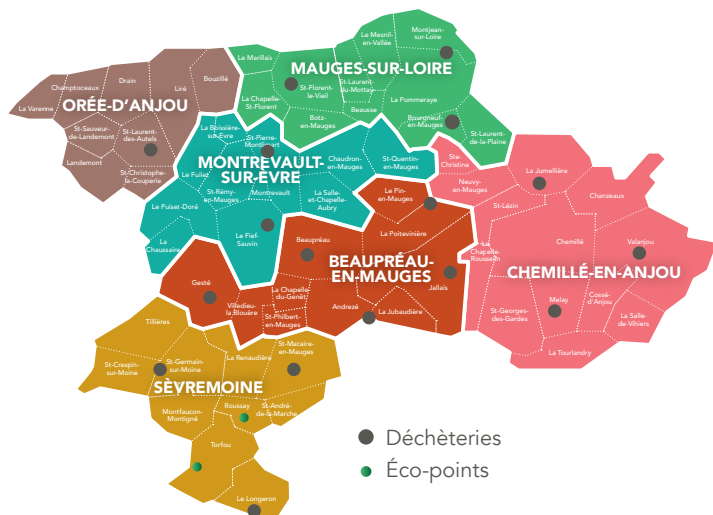

# DÉCHÈTERIES

## Les déchèteries de Beaupréau-en-Mauges et alentours

### Pour les particuliers

Le Service Déchets de Mauges Communauté compte 17 déchèteries et 2 éco-points.

Ces sites sont accessibles à l'aide d'une carte à demander au Service Déchets.

Ils accueillent les dépôts de différents types de déchets tels que les gravats, le mobilier, les déchets dangereux...

	Lundi	Mardi	Mercredi	Jeudi	Vendredi	Samedi
Beaupréau ZA Dyna Ouest	9h à 12h 14h à 17h30	14h à 17h30	14h à 17h30	14h à 17h30	14h à 17h30	9h à 12h 14h à 17h30
Gesté Lieu-dit Le Moulin à Trèfles	9h à 12h		14h à 17h		14h à 17h	9h à 12h 14h à 17h
Jallais Lieu-dit La Petite Roche	14h à 16h		14h à 16h		14h à 16h	9h à 12h 14h à 16h
La Poitevineière Lieu-dit Bois Archambaud	9h à 12h		15h à 17h		15h à 17h	9h à 12h 14h à 17h
Le Fief-Sauvin Lieu-dit La Carrière d'Abriard Route de Montrevault	15h à 17h		10h à 12h		15h à 17h	10h à 12h 15h à 17h
Saint-Germain-sur-Moine Lieu-dit Le Haut Fief	9h à 12h 14h à 17h30				14h à 17h30	9h à 12h 14h à 17h30
Saint-Macaire-en-Mauges Lieu-dit Le Bois Girard	14h à 17h30	14h à 17h30	14h à 17h30	14h à 17h30	14h à 17h30	9h à 12h 14h à 17h30
Bégrolles-en-Mauges Lieu-dit La Cabine	15h à 18h		15h à 18h		15h à 18h	9h à 12h 14h à 17h