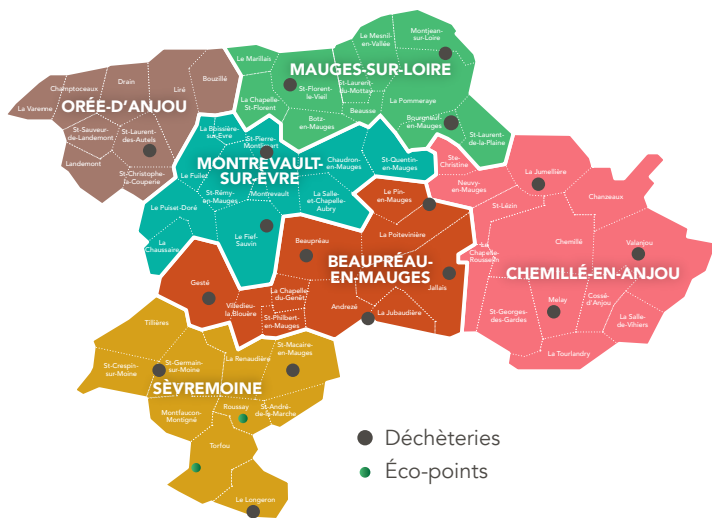

DÉCHÈTERIES

Les déchèteries de Chemillé-en-Anjou et alentours

Pour les particuliers

Le Service Déchets de Mauges Communauté compte 17 déchèteries et 2 éco-points.

Ces sites sont accessibles à l'aide d'une carte à demander au Service Déchets.

Ils accueillent les dépôts de différents types de déchets tels que les gravats, le mobilier, les déchets dangereux...

	Lundi	Mardi	Mercredi	Jeudi	Vendredi	Samedi
La Jumellière ZA La Mocquetterie Rue de la Rogerie	14h à 17h		14h à 17h		9h à 12h	14h à 17h
Melay Lieu-dit La Haute Brosse	9h à 12h30 14h à 17h45	14h à 17h45	14h à 17h45	14h à 17h45	14h à 17h45	9h à 12h30 14h à 17h45
Valanjou Lieu-dit Les Croix Bault	9h à 12h		9h à 12h		14h à 17h	9h à 12h
Jallais Lieu-dit La Petite Roche	14h à 16h		14h à 16h		14h à 16h	9h à 12h 14h à 16h
La Poitevineière Lieu-dit Bois Archambaud	9h à 12h		15h à 17h		15h à 17h	9h à 12h 14h à 17h
Bourgneuf-en-Mauges Lieu-dit La Boiverie Route de Saint-Quentin-en-Mauges	9h à 12h		14h à 17h		14h à 17h	9h à 12h