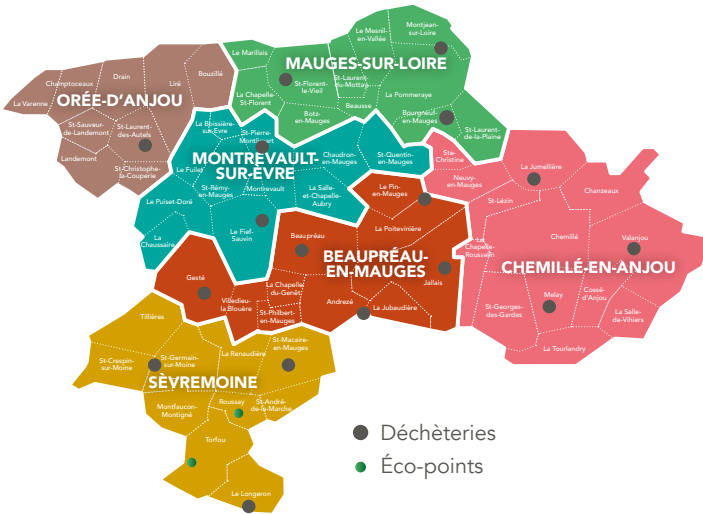

DÉCHÈTERIES

Les déchèteries de Mauges-sur-Loire et alentours

Pour les particuliers

Le Service Déchets de Mauges Communauté compte 17 déchèteries et 2 éco-points. Ces sites accueillent les dépôts de différents types de déchets tels que les gravats, le mobilier, les déchets dangereux...

	Lundi	Mardi	Mercredi	Jeudi	Vendredi	Samedi
Bourgneuf-en-Mauges Lieu-dit La Boiverie Route de Saint-Quentin-en-Mauges	9h à 12h		14h à 17h		14h à 17h	9h à 12h
Montjean-sur-Loire Lieu-dit Le Petit Lapin	9h à 12h 14h à 17h30	14h à 17h30	14h à 17h30	14h à 17h30	14h à 17h30	9h à 12h 14h à 17h30
Saint-Florent-le-Vieil ZA Ribotte	14h à 17h		9h à 12h		9h à 12h	9h à 12h 14h à 17h
La Jumelière ZA La Mocquetterie Rue de la Rogerie	14h à 17h		14h à 17h		9h à 12h	14h à 17h
Saint-Pierre-Montlimart ZI La Paganne Route de Saint-Florent-le-Vieil	10h à 12h 14h à 17h30	14h à 17h30	14h à 17h30	14h à 17h30	14h à 17h30	9h à 12h 14h à 17h30