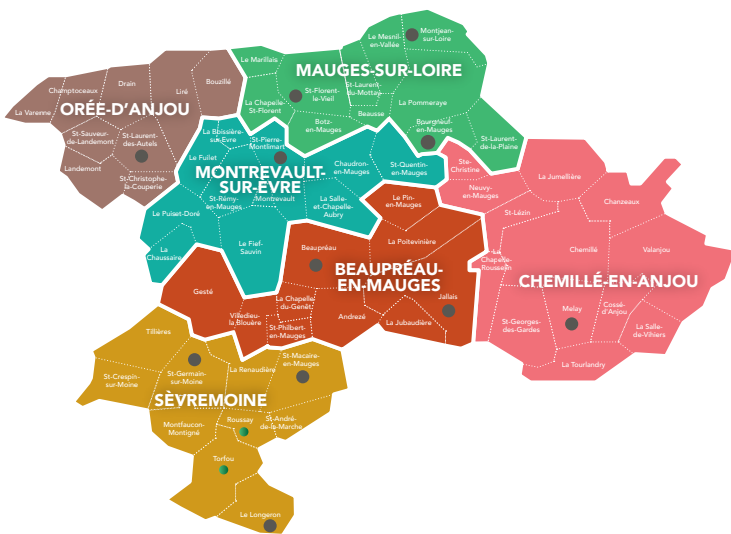

DÉCHÈTERIES >> HORAIRES D'ÉTÉ

Du 15 juin au 31 août inclus, les déchèteries et éco-points du territoire adoptent des horaires d'été, pour mieux s'adapter aux conditions climatiques de la période estivale.

Les déchèteries et éco-points du territoire sont accessibles à l'aide d'une carte à demander au Service Déchets et sont fermés les jours fériés, y compris le lundi de la Pentecôte.

	Lundi	Mardi	Mercredi	Jeudi	Vendredi	Samedi
Beaupréau ZA Dyna Ouest	7h30 - 12h30	7h30 - 12h30	7h30 - 12h30	7h30 - 12h30	7h30 - 12h30	7h30 - 12h30
Jallais ZA La Pierre Blanche	7h30 - 12h	7h30 - 12h	7h30 - 12h		7h30 - 12h	7h30 - 12h
Melay Lieu-dit La Haute Brosse	7h30 - 13h	7h30 - 13h	7h30 - 13h	7h30 - 13h	7h30 - 13h	7h30 - 13h
Bourgneuf-en-Mauges* Lieu-dit La Boiverie	8h30 - 11h30		8h30 - 11h30		8h30 - 11h30	8h30 - 11h30
Montjean-sur-Loire Lieu-dit Le Petit Lapin	7h30 - 12h30	7h30 - 12h30	7h30 - 12h30	7h30 - 12h30	7h30 - 12h30	7h30 - 12h30
Saint-Florent-le-Vieil ZA Ribotte	8h - 12h		8h - 12h		8h - 12h	8h - 12h
Saint-Pierre-Montlimart ZI La Paganne	7h30 - 13h	7h30 - 13h	7h30 - 13h		7h30 - 13h	7h30 - 13h
Saint-Laurent-des-Autels ZA Le Pâtis	7h30 - 13h	7h30 - 13h	7h30 - 13h	7h30 - 13h	7h30 - 13h	7h30 - 13h
Le Longeron Rte de St-Aubin-des-Ormeaux	8h - 12h				8h - 12h	8h - 12h
Saint-Germain-sur-Moine ZA Val de Moine	7h30 - 12h		7h30 - 12h	7h30 - 12h	7h30 - 12h	7h30 - 12h
Saint-Macaire-en-Mauges Lieu-dit Le Bois Girard	7h30 - 12h	7h30 - 12h	7h30 - 12h	7h30 - 12h	7h30 - 12h	7h30 - 12h
Roussay* - Rte de la Romagne	8h30 - 12h					
Torfou* - Rue du Lt Bouvier						8h30 - 12h