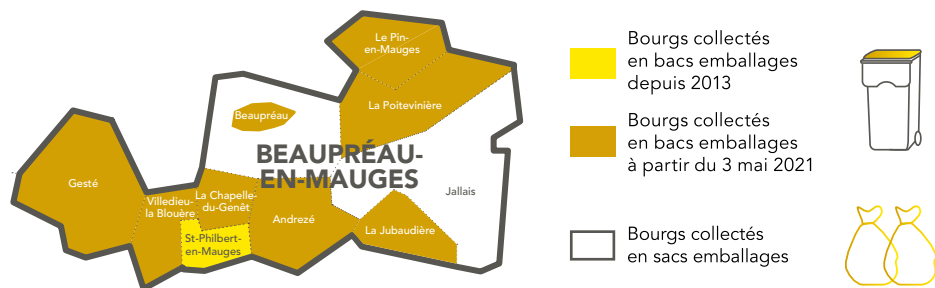

• ÉVOLUTION DU MODE DE COLLECTE DES EMBALLAGES RECYCLABLES

Quelques rappels pour une collecte sans accroc

Fermer entièrement le couvercle

Sortir les bacs et sacs la veille au soir de la collecte

Orienter l'ouverture du bac côté rue

Regrouper les bacs emballages d'un côté et les bacs ordures ménagères de l'autre