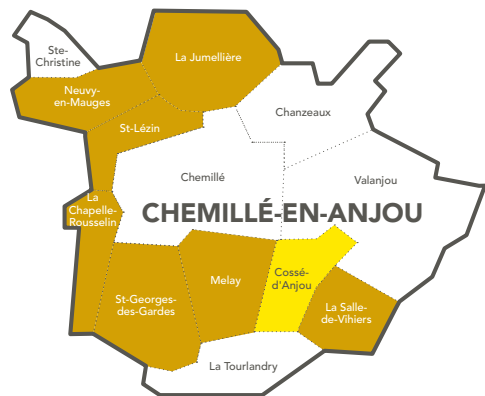

• ÉVOLUTION DU MODE DE COLLECTE DES EMBALLAGES RECYCLABLES

- Bourgs collectés en bacs emballages depuis 2013
- Bourgs collectés en bacs emballages à partir du 3 mai 2021
- Bourgs collectés en sacs emballages

Quelques rappels pour une collecte sans accroc

Fermer entièrement le couvercle

Sortir les bacs et sacs la veille au soir de la collecte

Orienter l'ouverture du bac côté rue

Regrouper les bacs emballages d'un côté et les bacs ordures ménagères de l'autre