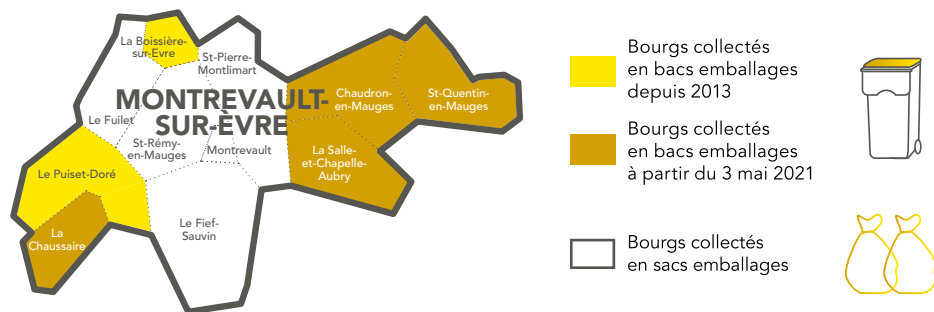

• ÉVOLUTION DU MODE DE COLLECTE DES EMBALLAGES RECYCLABLES

Quelques rappels pour une collecte sans accroc

Fermer entièrement le couvercle

Sortir les bacs et sacs la veille au soir de la collecte

Orienter l'ouverture du bac côté rue

Regrouper les bacs emballages d'un côté et les bacs ordures ménagères de l'autre