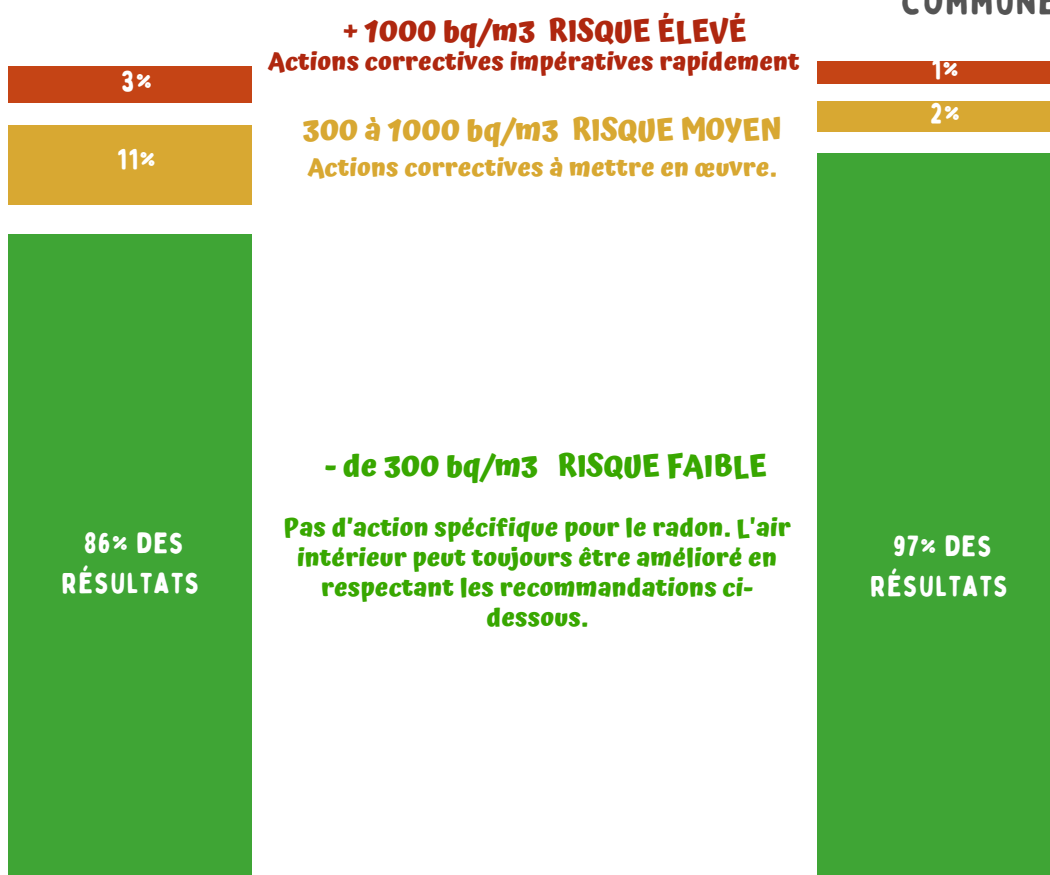

Du radon dans ma commune ?

Résultats des mesures 2020-2023

MAUGES
COMMUNAUTÉ

Beaupréau
en Mauges

BEAUPRÉAU-
EN-MAUGES

728 MÉNAGES VOLONTAIRES
EN 3 ANS

122 MÉNAGES PARTICIPANTS SUR
9453 MÉNAGES DANS LA
COMMUNE*

* RÉSULTATS NON REPRÉSENTATIFS : LE PANEL EST TROP FAIBLE ET LA PRÉSENCE DU RADON VARIE D'UN BÂTIMENT À L'AUTRE.

Un bon air intérieur ?

AÉRER
CHAQUE JOUR

VENTILER
LE LOGEMENT

BOUCHER
LES FISSURES

LIMITER
LES PRODUITS