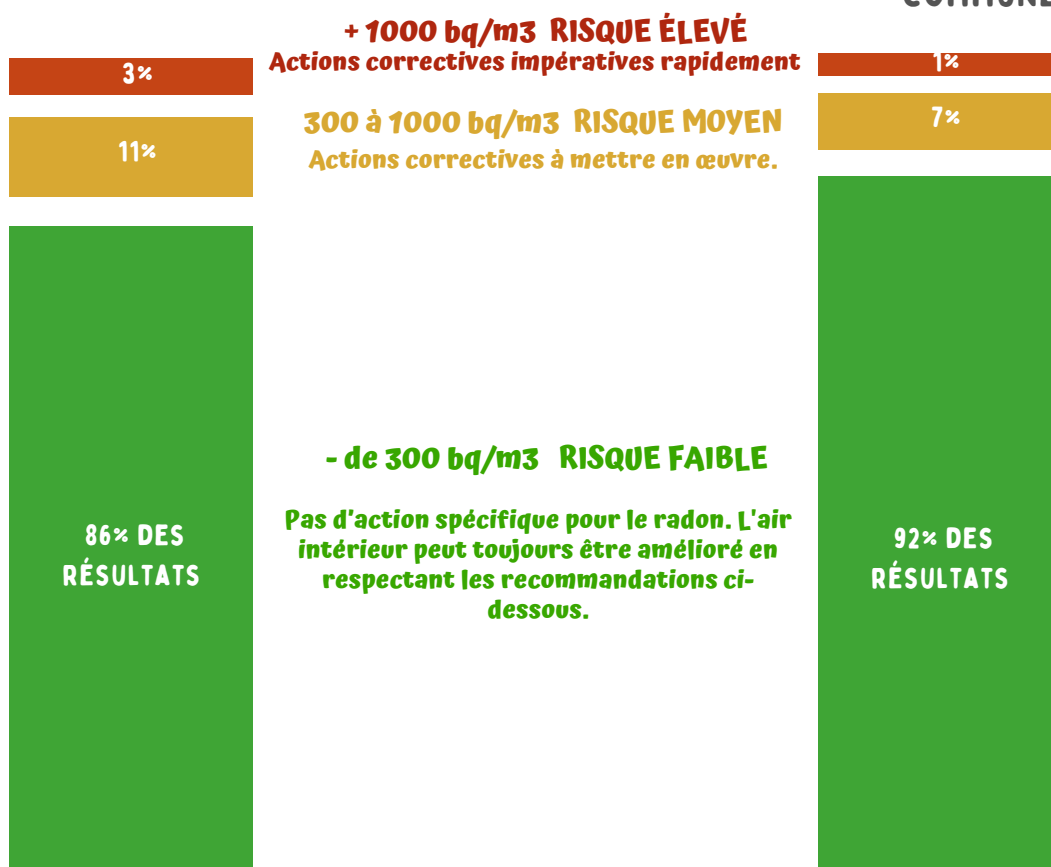

Du radon dans ma commune ?

Résultats des mesures 2020-2023

MAUGES COMMUNAUTÉ

Chemillé-en-Anjou

728 MÉNAGES VOLONTAIRES
EN 3 ANS

90 MÉNAGES PARTICIPANTS SUR
8442 MÉNAGES DANS LA
COMMUNE*

* RÉSULTATS NON REPRÉSENTATIFS : LE PANEL EST TROP FAIBLE ET LA PRÉSENCE DU RADON VARIE D'UN BÂTIMENT À L'AUTRE.