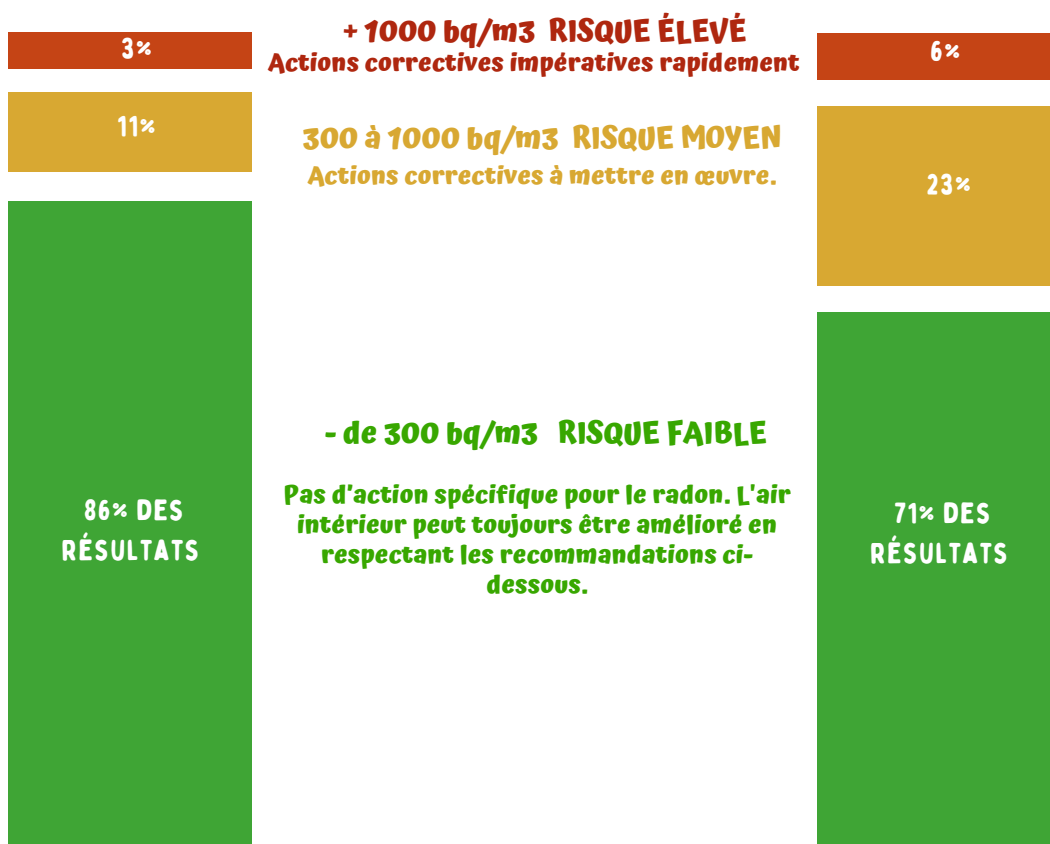

Du radon dans ma commune ?

Résultats des mesures 2020-2023

MAUGES COMMUNAUTÉ

SÈVREMOINE

728 MÉNAGES VOLONTAIRES EN 3 ANS

155 MÉNAGES PARTICIPANTS SUR 10132 MÉNAGES DANS LA COMMUNE*

* RÉSULTATS NON REPRÉSENTATIFS : LE PANEL EST TROP FAIBLE ET LA PRÉSENCE DU RADON VARIE D'UN BÂTIMENT À L'AUTRE.