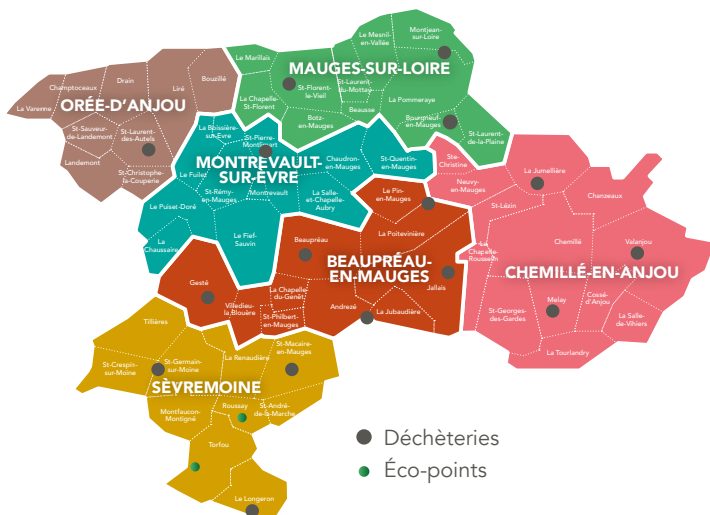

DÉCHÈTERIES

Les déchèteries de Montrevault-sur-Èvre et alentours

Pour les particuliers

Les déchèteries et éco-points du territoire de Mauges Communauté sont accessibles à l'aide d'une carte à demander au Service Déchets.

Ces sites accueillent les dépôts de différents types de déchets tels que les gravats, le mobilier, les déchets dangereux...

	Lundi	Mardi	Mercredi	Jeudi	Vendredi	Samedi
Saint-Pierre-Montlimart ZI La Paganne	9h à 12h 14h à 17h30	14h à 17h30	14h à 17h30		9h à 12h 14h à 17h30	9h à 12h 14h à 17h30
Gesté Lieu-dit Le Moulin à Trèfles	9h à 12h		14h à 17h		14h à 17h	9h à 12h 14h à 17h
Bourgneuf-en-Mauges Lieu-dit La Boiverie Route de Saint-Quentin-en-Mauges	9h à 12h		14h à 17h		14h à 17h	9h à 12h
Saint-Laurent-des-Autels ZA Le Pâtis	9h à 12h 14h à 17h30	14h à 17h30	14h à 17h30	14h à 17h30	14h à 17h30	9h à 12h 14h à 17h30