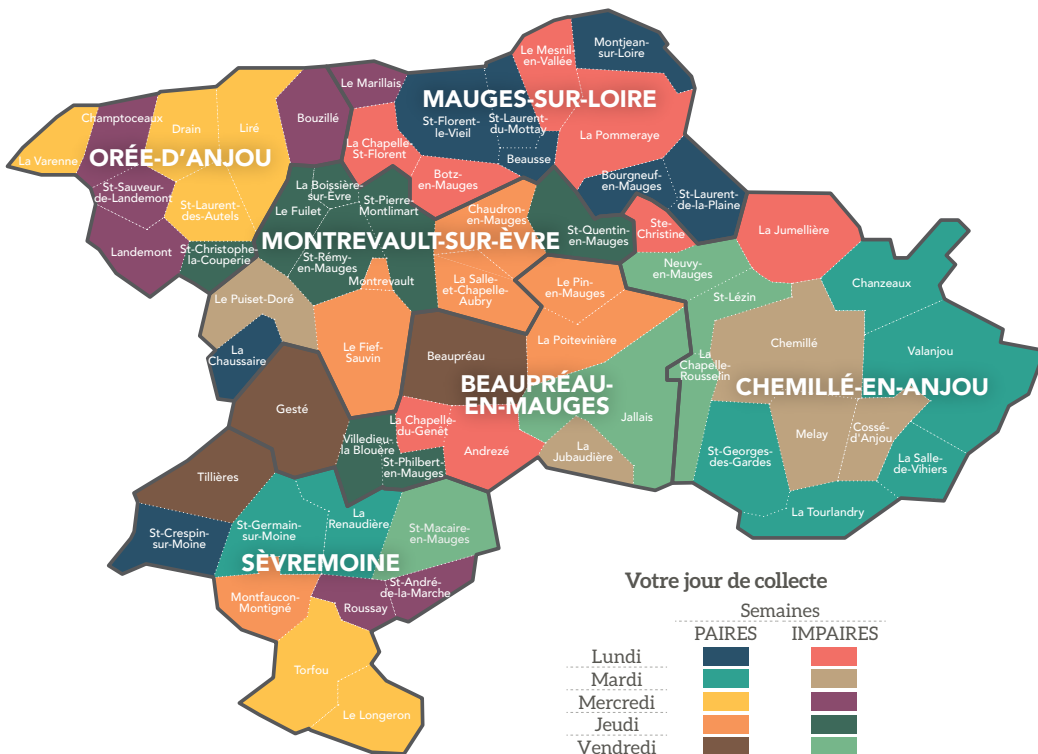

CALENDRIER MAI À DÉCEMBRE 2021

Collecte des ordures ménagères et des emballages

Les ordures ménagères et les emballages ménagers recyclables sont collectés le même jour et la même semaine.

Pour connaître votre jour de collecte

- Repérez la couleur associée à votre commune déléguée sur la carte ci-contre
- Référez-vous ensuite à la légende ou au calendrier au dos

Pensez à sortir vos bacs et/ou sacs uniquement la veille au soir de votre collecte.