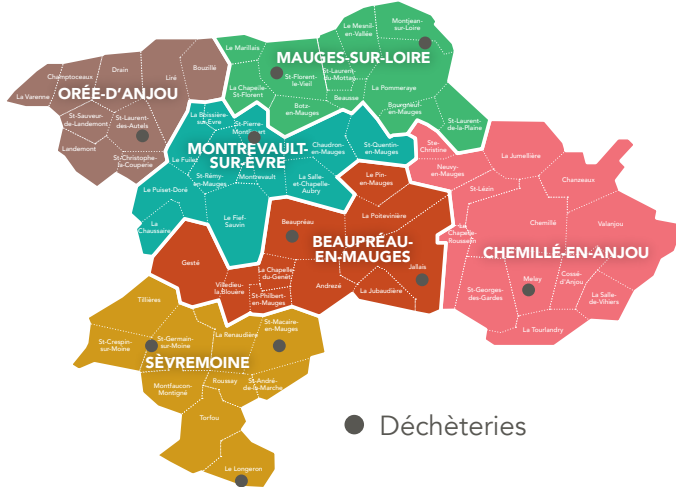

DÉCHÈTERIES

Les déchèteries accessibles aux professionnels

● Déchèteries

	Lundi	Mardi	Mercredi	Jeudi	Vendredi	Samedi
BEAUPRÉAU Rue Pasteur - ZA Dyna Ouest	9h à 12h 14h à 17h30	14h à 17h30	14h à 17h30	14h à 17h30	14h à 17h30	9h à 12h 14h à 17h30
JALLAIS ZA La Pierre Blanche	9h à 12h 14h à 17h30	14h à 17h30	14h à 17h30		14h à 17h30	9h à 12h 14h à 17h30
MELAY Lieu-dit La Haute Brosse	9h à 12h30 13h30 à 17h30				9h à 12h30 13h30 à 17h30	9h à 12h30 13h30 à 17h30
MONTJEAN-SUR-LOIRE Lieu-dit Le Petit Lapin	9h à 12h 14h à 17h30	14h à 17h30	14h à 17h30	14h à 17h30	14h à 17h30	9h à 12h 14h à 17h30
SAINT-FLORENT-LE-VIEIL ZA Ribotte	14h à 17h		9h à 12h		9h à 12h	9h à 12h 14h à 17h
SAINT-PIERRE-MONTMART ZI La Paganne	9h à 12h 14h à 17h30	14h à 17h30	14h à 17h30		9h à 12h 14h à 17h30	9h à 12h 14h à 17h30
SAINT-LAURENT-DES-AUTELS ZA Le Pâtis	9h à 12h 14h à 17h30	14h à 17h30	14h à 17h30	14h à 17h30	9h à 12h 14h à 17h30	9h à 17h30
LE LONGERON Route de Saint-Aubin-des-Ormeaux	14h à 17h30				14h à 17h30	9h à 12h 14h à 17h30
SAINT-GERMAIN-SUR-MOINE ZA Val de Moine	9h à 12h 14h à 17h30		14h à 17h30	14h à 17h30	14h à 17h30	9h à 12h 14h à 17h30
SAINT-MACAIRE-EN-MAUGES Lieu-dit Le Bois Girard	14h à 17h30	14h à 17h30	14h à 17h30	14h à 17h30	14h à 17h30	9h à 12h 14h à 17h30