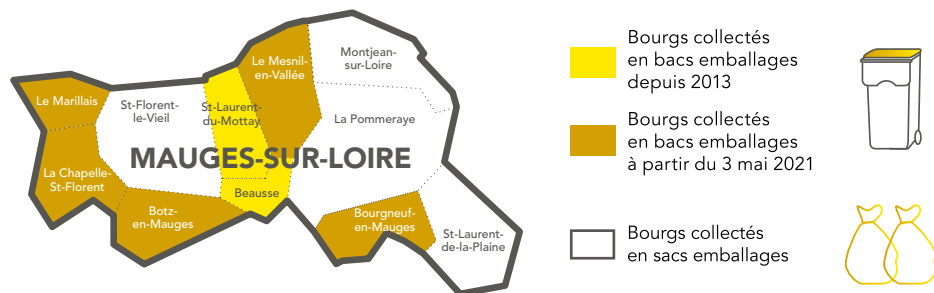

• ÉVOLUTION DU MODE DE COLLECTE DES EMBALLAGES RECYCLABLES

Quelques rappels pour une collecte sans accroc

Fermer entièrement le couvercle

Sortir les bacs et sacs la veille au soir de la collecte

Orienter l'ouverture du bac côté rue

Regrouper les bacs emballages d'un côté et les bacs ordures ménagères de l'autre